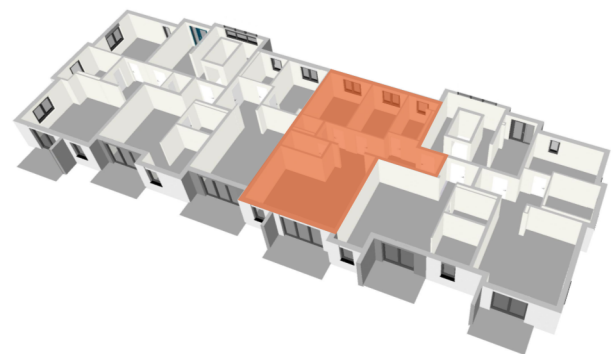

**Gartenanteil 97 m<sup>2</sup>**

Die Gartenbepflanzung ist durch die darunterliegende Tiefgarage nur begrenzt möglich.

Lage im Gebäude

Lage im Geschoss

Zehlendorfer Damm 9  
14532 Kleinmachnow