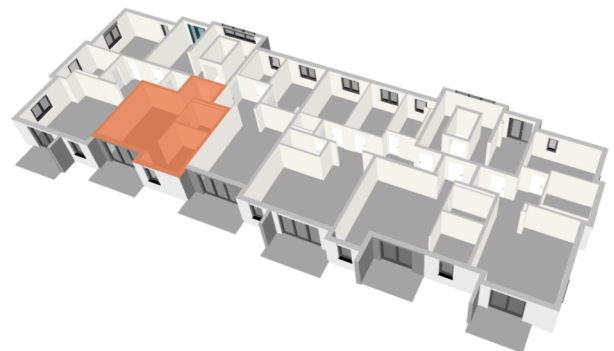

**Gartenanteil 111 m<sup>2</sup>**

Die Gartenbepflanzung ist durch die darunterliegende Tiefgarage nur begrenzt möglich.

Lage im Gebäude

Lage im Geschoss

Zehlendorfer Damm 9  
14532 Kleinmachnow